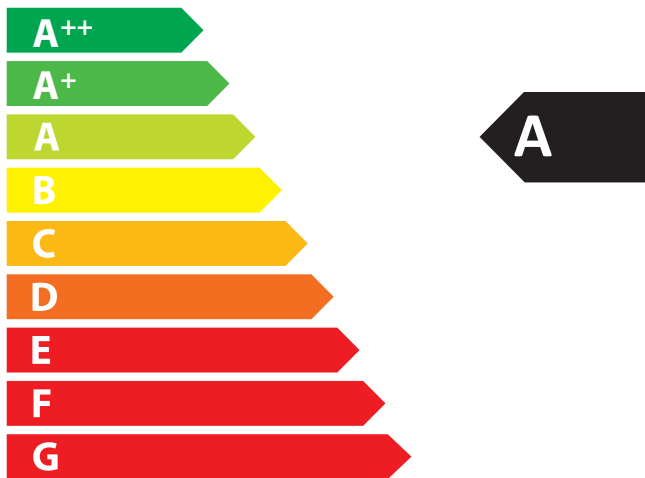

# ENERG

енергия · ενεργεια

ABX s.r.o.

Westfalia K 710

**7,0**  
kW

ENERGIA · ЕНЕРГИЯ · ΕΝΕΡΓΕΙΑ · ENERGIJA · ENERGY · ENERGIE · ENERGI

2015/1186